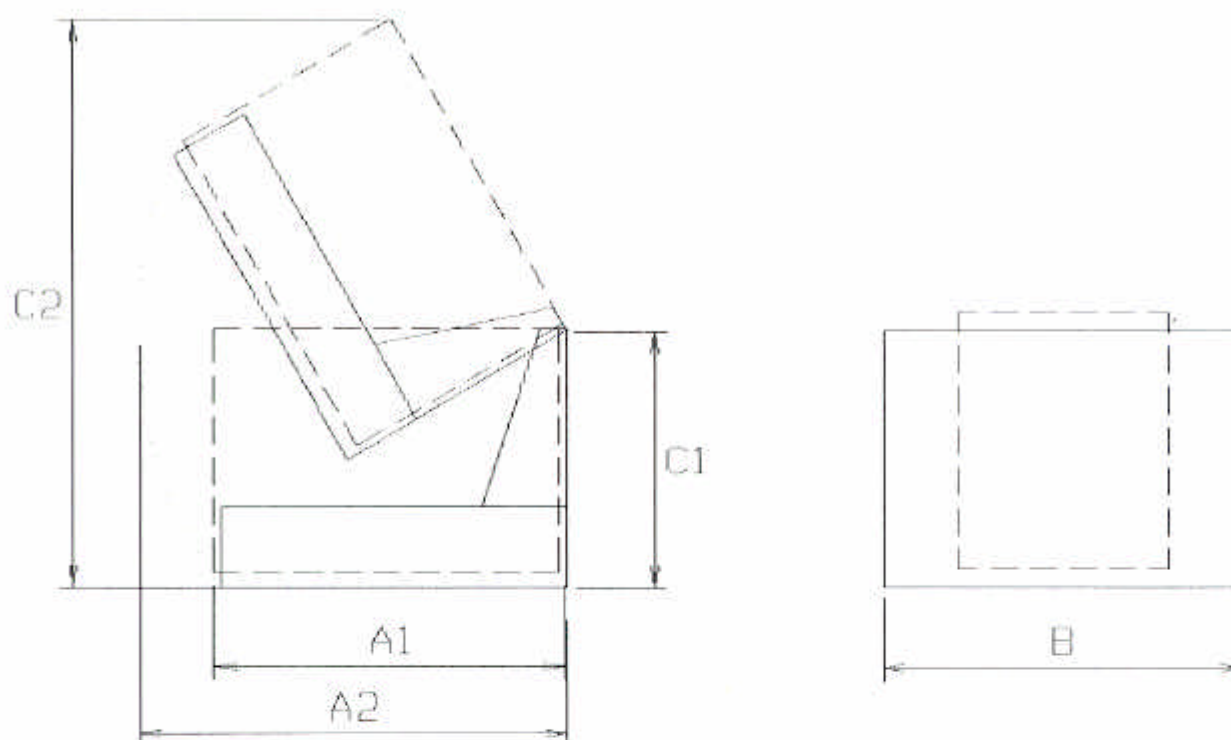

VARA PALL-VIPP 105

HÖJER EFFEKTIVITETEN - SKONAR RYGGEN

- ☆ Rationell tömning och lastning av pallat gods
- ☆ Steglöst inställbar lutning av pallen 0 - 60°
- ☆ Tillverkas för olika pallstorlekar
- ☆ Pneumatisk eller El-mekanisk drift

VARAVERKEN

BOX 40, 534 21 VARA TEL. 0512-33275 FAX. 0512-12125

MÄTTSKISS PALL-VIPP 105

Längd A1 1300 mm

Längd A2 1600 mm

Bredd B 1350 mm

Höjd C1 900 mm

Höjd i tömningsläge C2 2100 mm