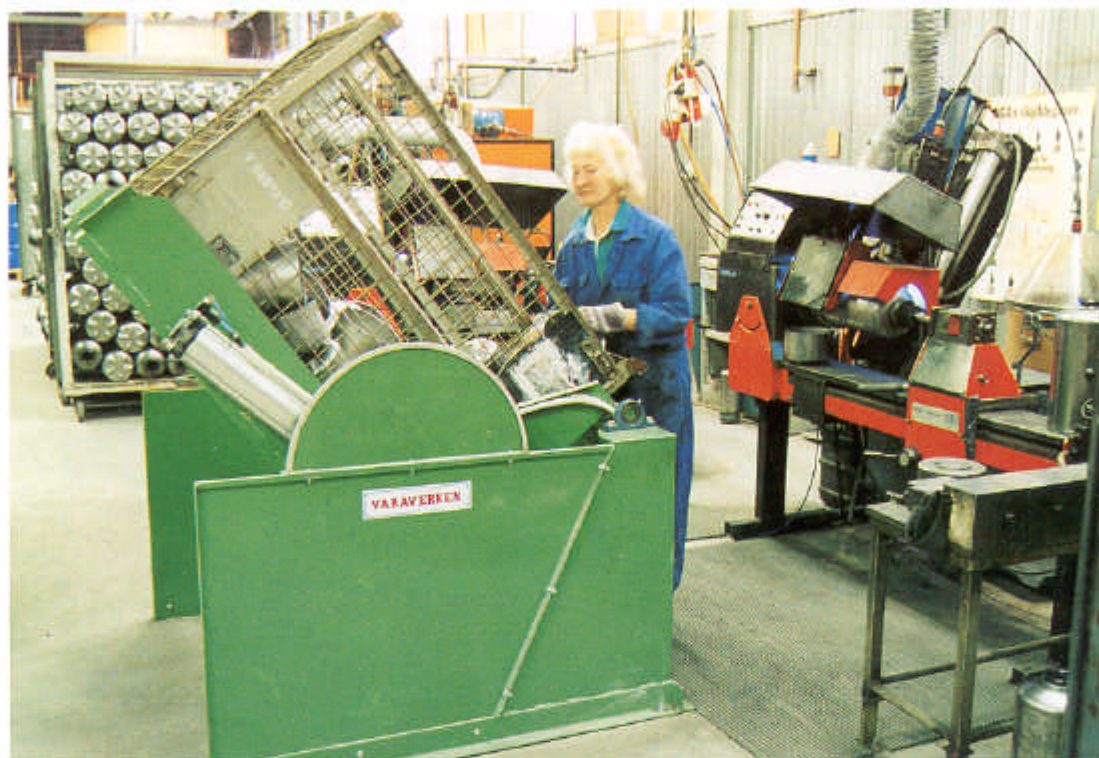

VARA PALL-VIPP 105

HÖJER EFFEKTIVITETEN - SKONAR RYGGEN

- ☆ Rationell tömning och lastning av pallat gods
- ☆ Steglöst inställbar lutning av pallen 0 - 60°
- ☆ Tillverkas för olika pallstorlekar
- ☆ Pneumatisk eller El-mekanisk drift